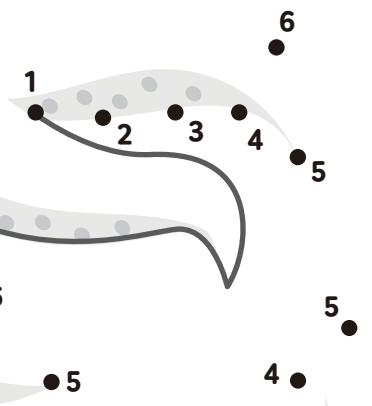

Dot to dot & Color sea Animals(1)

점선을 연결하여 바다 동물을 완성하고, 자유롭게 색칠하세요.

a seahorse
해마

a turtle
거북

a jellyfish
해파리

a fish
물고기

Dot to dot & Color sea Animals(2)

숫자 순서대로 점선을 연결하여 바다 동물을 완성하고, 자유롭게 색칠하세요.

a turtle
거북

a starfish
불가사리

a whale
고래

a fish
물고기

Dot to dot & Color sea Animals(2)

숫자 순서대로 점선을 연결하여 바다 동물을 완성하고, 자유롭게 색칠하세요.

an octopus
문어

a starfish
불가사리

a seaweed
해초

a clam
조개