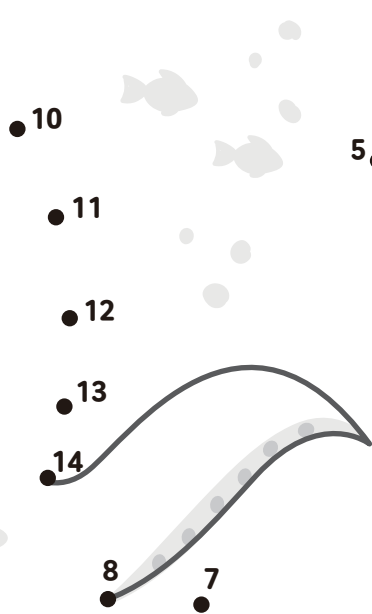

a turtle
거북

a starfish
불가사리

a whale
고래

a fish
물고기

Dot to dot & Color sea Animals(2)

숫자 순서대로 점선을 연결하여 바다 동물을 완성하고, 자유롭게 색칠하세요.

an octopus
문어

a starfish
불가사리