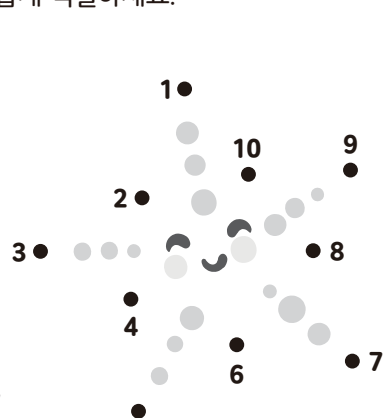

Dot to dot & Color sea Animals(1)

점선을 연결하여 바다 동물을 완성하고, 자유롭게 색칠하세요.

a seahorse
해마

a turtle
거북

a jellyfish
해파리

a fish
물고기

Dot to dot & Color sea Animals(2)

숫자 순서대로 점선을 연결하여 바다 동물을 완성하고, 자유롭게 색칠하세요.

a turtle
거북

a starfish
불가사리

a whale
고래

a fish
물고기

Dot to dot & Color sea Animals(2)

숫자 순서대로 점선을 연결하여 바다 동물을 완성하고, 자유롭게 색칠하세요.

an octopus
문어

a starfish
불가사리