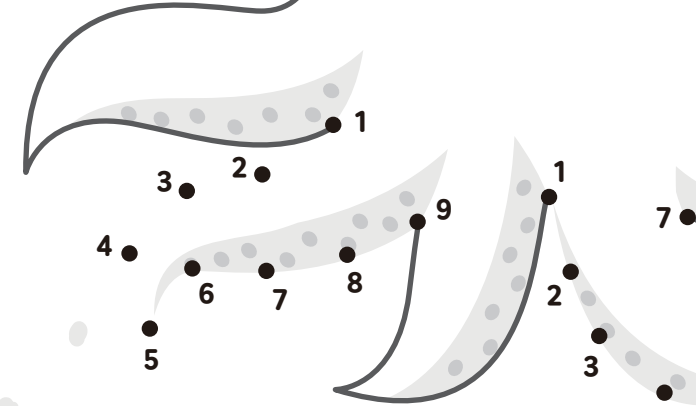

Dot to dot & Color sea Animals(1)

점선을 연결하여 바다 동물을 완성하고, 자유롭게 색칠하세요.

a seahorse
해마

a turtle
거북

a jellyfish
해파리

a fish
물고기

Dot to dot & Color sea Animals(2)

숫자 순서대로 점선을 연결하여 바다 동물을 완성하고, 자유롭게 색칠하세요.

a turtle
거북

a starfish
불가사리

a whale
고래

a fish
물고기

Dot to dot & Color sea Animals(2)

숫자 순서대로 점선을 연결하여 바다 동물을 완성하고, 자유롭게 색칠하세요.

an octopus
문어

a starfish
불가사리