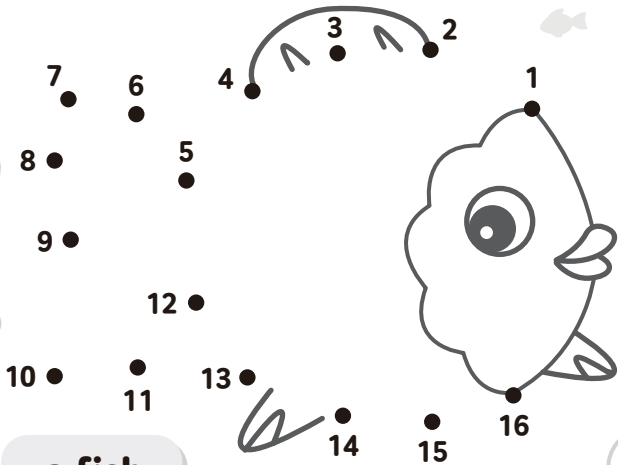

Dot to dot & Color sea Animals(1)

점선을 연결하여 바다 동물을 완성하고, 자유롭게 색칠하세요.

a seahorse
해마

a turtle
거북

a jellyfish
해파리

a fish
물고기

Dot to dot & Color sea Animals(2)

숫자 순서대로 점선을 연결하여 바다 동물을 완성하고, 자유롭게 색칠하세요.

a turtle
거북

a starfish
불가사리

a whale
고래

a fish
물고기

Dot to dot & Color sea Animals(2)

숫자 순서대로 점선을 연결하여 바다 동물을 완성하고, 자유롭게 색칠하세요.

an octopus
문어

a starfish
불가사리