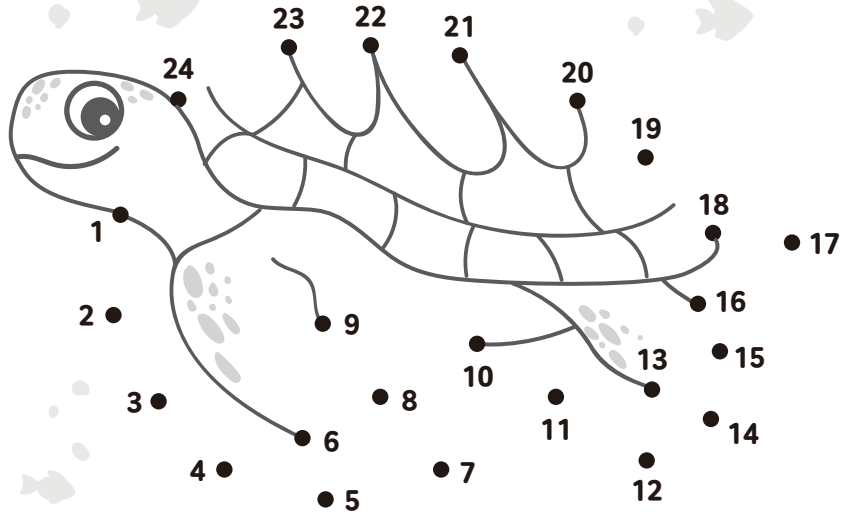

Dot to dot & Color sea Animals(1)

점선을 연결하여 바다 동물을 완성하고, 자유롭게 색칠하세요.

a seahorse
해마

a turtle
거북

a jellyfish
해파리

a fish
물고기

Dot to dot & Color sea Animals(2)

숫자 순서대로 점선을 연결하여 바다 동물을 완성하고, 자유롭게 색칠하세요.

a turtle
거북

a starfish
불가사리

a whale
고래

a fish
물고기

Dot to dot & Color sea Animals(2)

숫자 순서대로 점선을 연결하여 바다 동물을 완성하고, 자유롭게 색칠하세요.

an octopus
문어

a starfish
불가사리

a seaweed
해초

a clam
조개