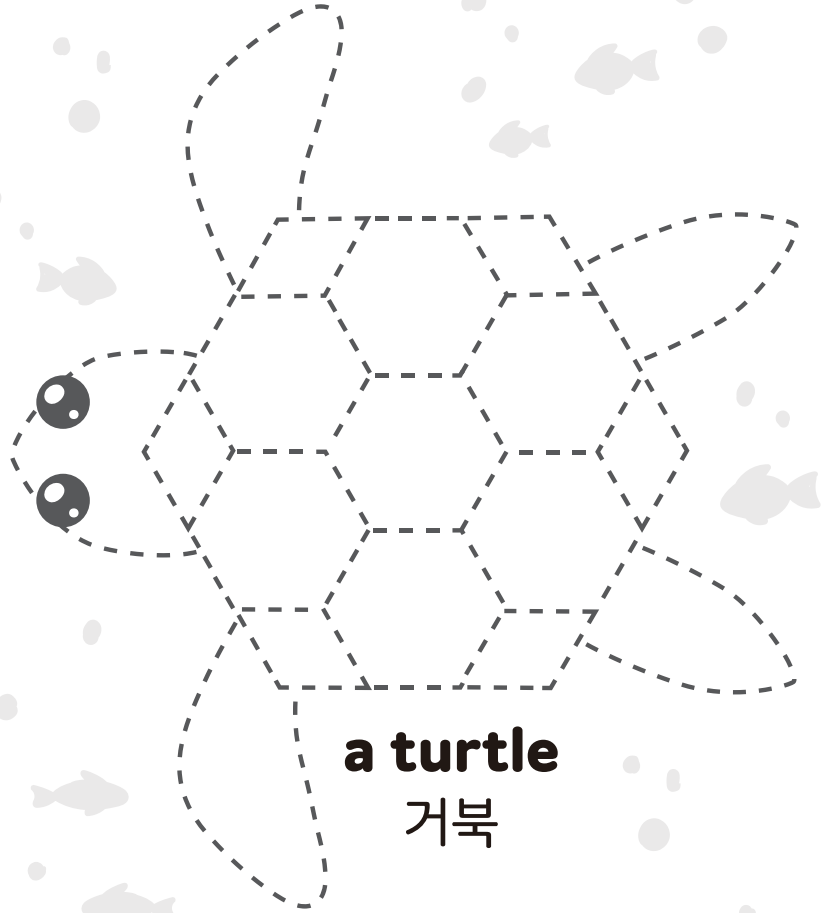

Dot to dot & Color sea Animals(1)

점선을 연결하여 바다 동물을 완성하고, 자유롭게 색칠하세요.

a seahorse
해마

a turtle
거북

a jellyfish
해파리

a fish
물고기

Dot to dot & Color sea Animals(2)

숫자 순서대로 점선을 연결하여 바다 동물을 완성하고, 자유롭게 색칠하세요.

a turtle
거북

a starfish
불가사리

a whale
고래

a fish
물고기

Dot to dot & Color sea Animals(2)

숫자 순서대로 점선을 연결하여 바다 동물을 완성하고, 자유롭게 색칠하세요.

an octopus
문어

a starfish
불가사리

a seaweed
해초

a clam
조개