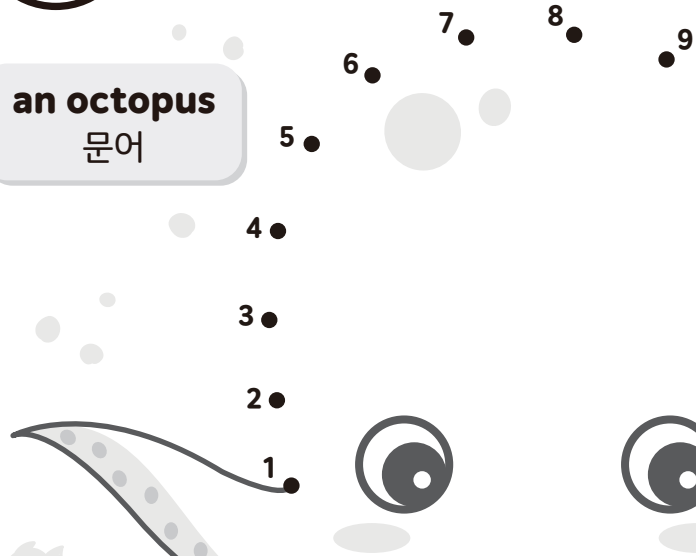

Dot to dot & Color sea Animals(1)

점선을 연결하여 바다 동물을 완성하고, 자유롭게 색칠하세요.

a seahorse
해마

a turtle
거북

a jellyfish
해파리

a fish
물고기

Dot to dot & Color sea Animals(2)

숫자 순서대로 점선을 연결하여 바다 동물을 완성하고, 자유롭게 색칠하세요.

a turtle
거북

a starfish
불가사리

a whale
고래

a fish
물고기

Dot to dot & Color sea Animals(2)

숫자 순서대로 점선을 연결하여 바다 동물을 완성하고, 자유롭게 색칠하세요.

an octopus
문어

a starfish
불가사리

a seaweed
해초

a clam
조개