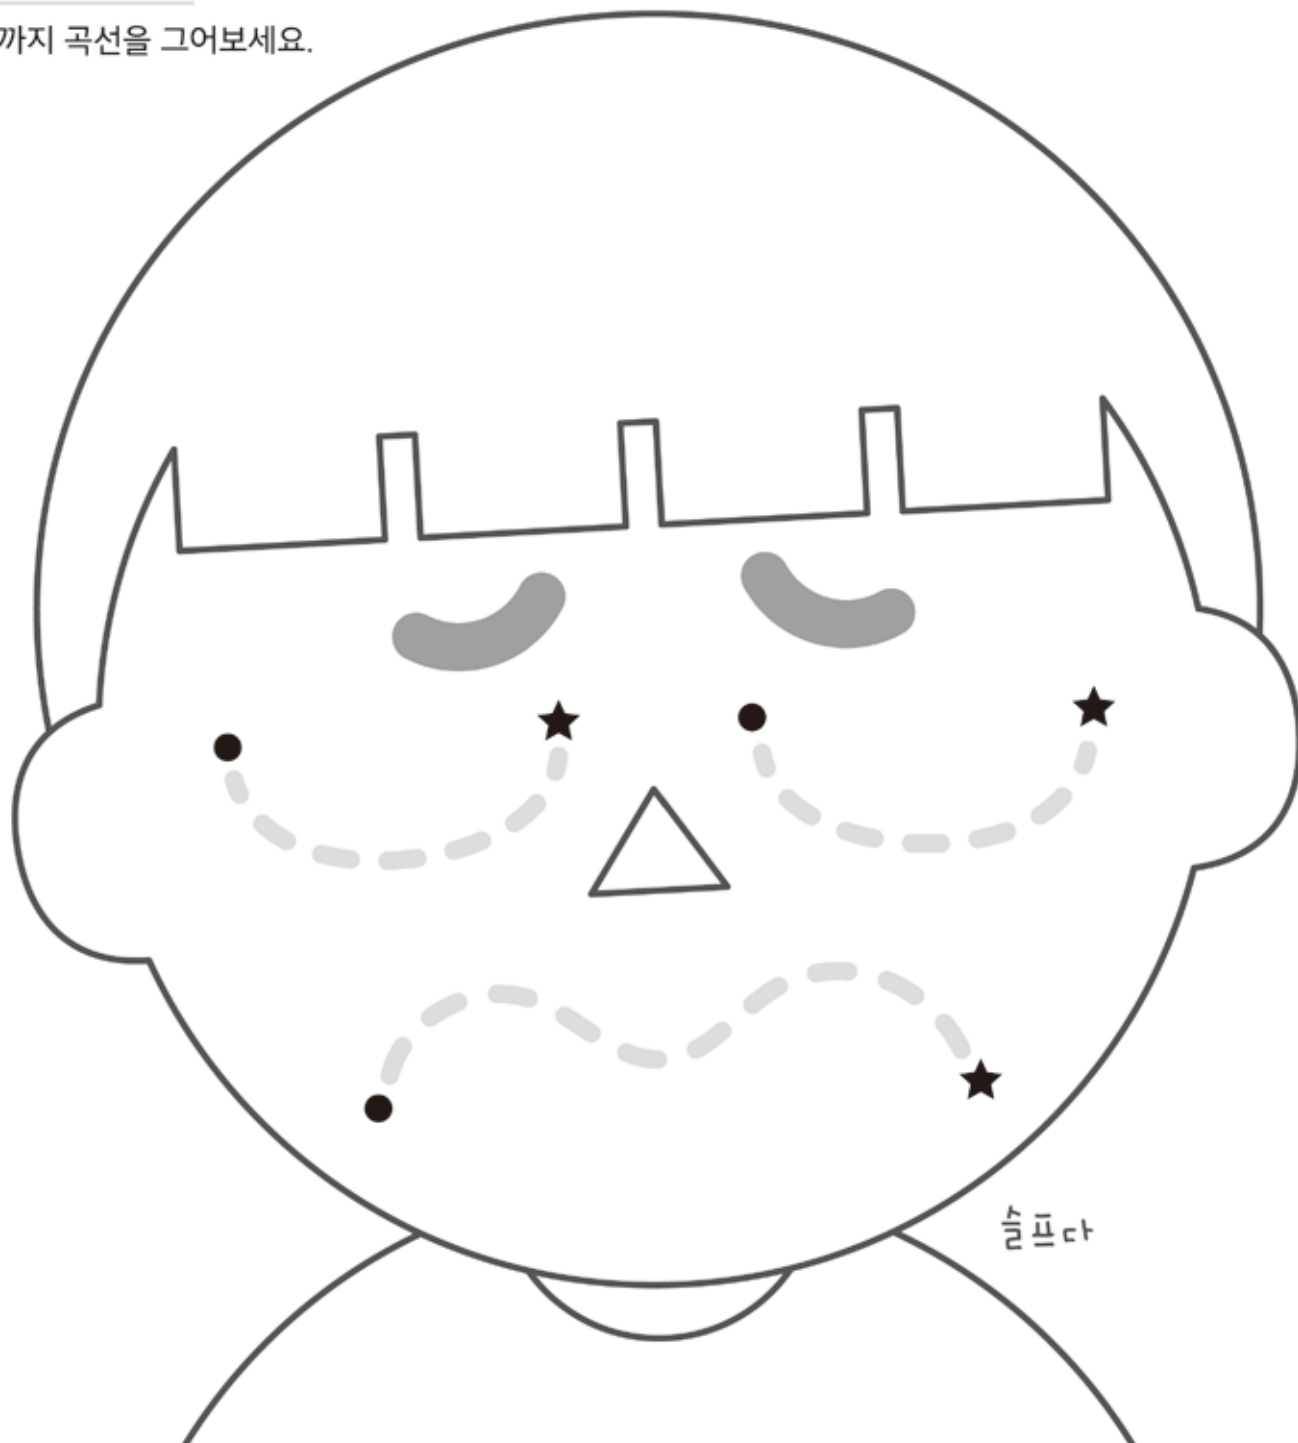

얼룩말에 무늬를 그려요

동그라미에서 별까지 직선을 그어보세요.

같은 동물을 찾아요

동그라미에서 별까지 사선을 그어보세요.

점선을 따라
그어요

돼지

닭

양

소

슬픈 표정을 그려요

동그라미에서 별까지 곡선을 그어보세요.

점선을 따라
그어요

한글 시작 세트

친구와 함께해요

동그라미에서 별까지 꺾인 선을 그어보세요.

새들이 날아요

동그라미에서 별까지 사선을 그어보세요.

 점선을 따라
그어요

옷에 무늬를 그려요

동그라미에서 별까지 곡선을 그어보세요.

글자를 조합해요

동그라미에서 별까지 지그재그 선을 그어보세요.

고.

마