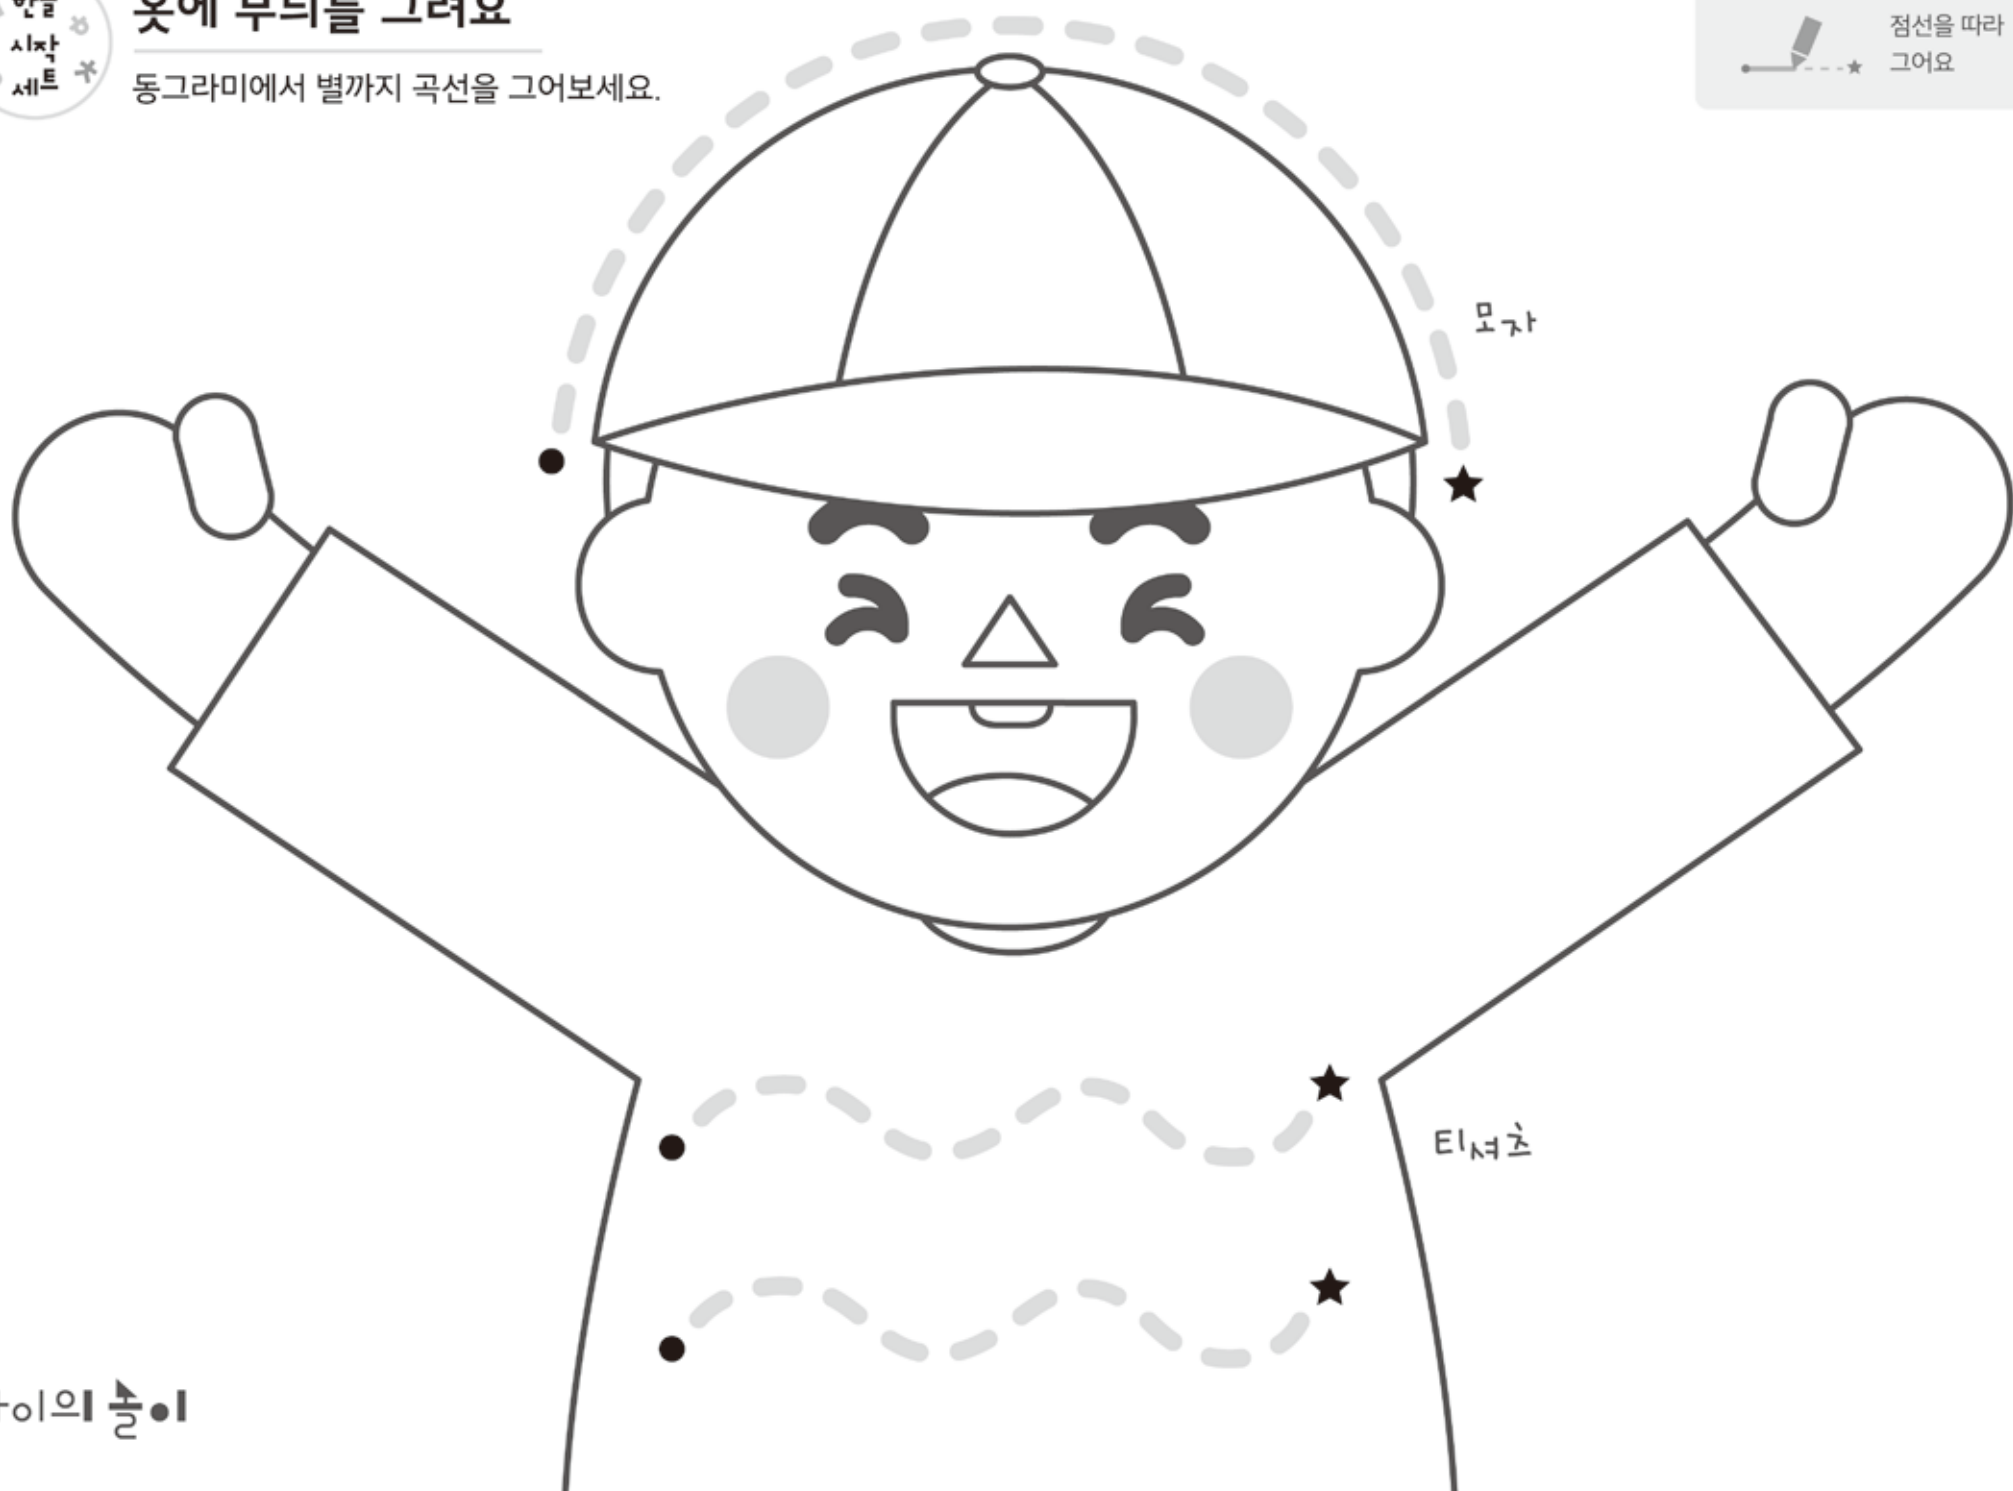

얼룩말에 무늬를 그려요

동그라미에서 별까지 직선을 그어보세요.

같은 동물을 찾아요

동그라미에서 별까지 사선을 그어보세요.

점선을 따라
그어요

돼지

닭

양

소

슬픈 표정을 그려요

동그라미에서 별까지 곡선을 그어보세요.

점선을 따라
그어요

한글 시작 세트

친구와 함께해요

동그라미에서 별까지 꺾인 선을 그어보세요.

새들이 날아요

동그라미에서 별까지 사선을 그어보세요.

 점선을 따라
그어요

옷에 무늬를 그려요

동그라미에서 별까지 곡선을 그어보세요.

글자를 조합해요

동그라미에서 별까지 지그재그 선을 그어보세요.

고.

마