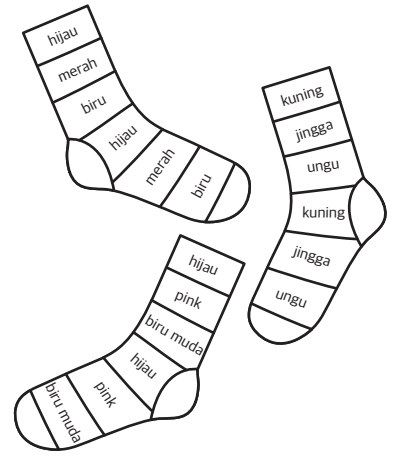

# Kaos Kaki Garis-garis

Sambil melihat contoh, warnailah pola dengan dua warna berbeda.

- Pensil warna: hijau, merah, biru
- / kuning, jingga, ungu / hijau, pink, biru muda

Aplikasi Chai's Play